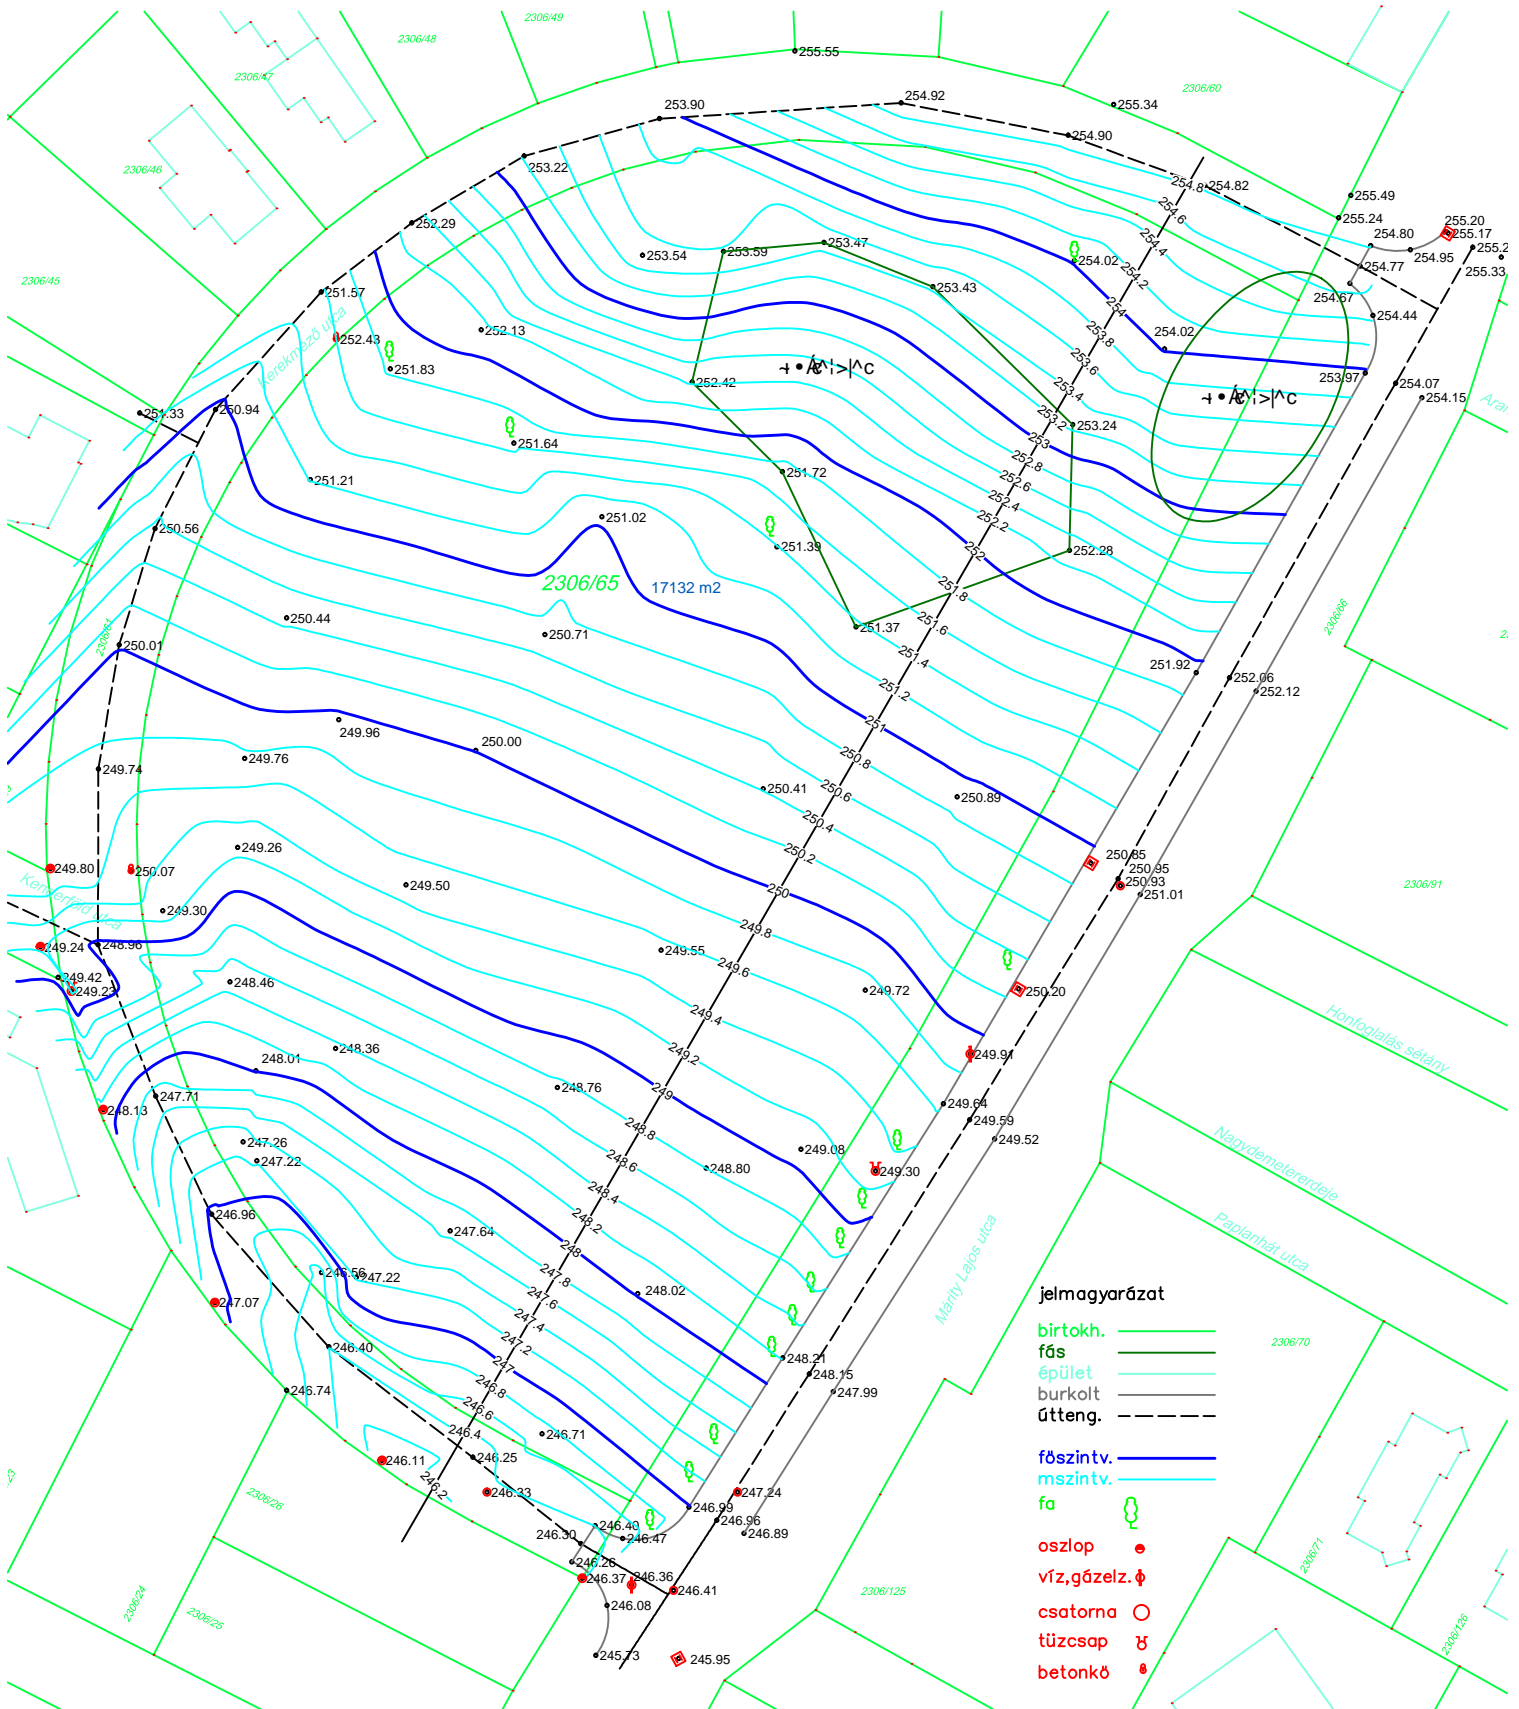

Szintvonalas helyszínrajz

T. .! .\æ i } ^ K F F E E E

æ Ç É Í Ò : É Á | a . . : | ^ ç |

0É | ç | ç ç 0É æ æ .: i * [\ Á á ç | .: ç ^ }
{ .: i 0É .: .: .: æ æ æ | É

Budapest, 2012. szeptember 17.
S. .: : á ç K